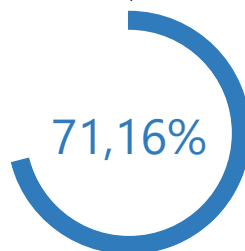

Niveau de dépouillement

Bureaux de votes
2 / 2 (0)

Nombre d'électeurs
527 / 527

Taux de participation
375 / 527

Suffrages exprimés : 372 (99,20%)

Blancs : 2 (0,53%) - Nuls : 1 (0,27%)