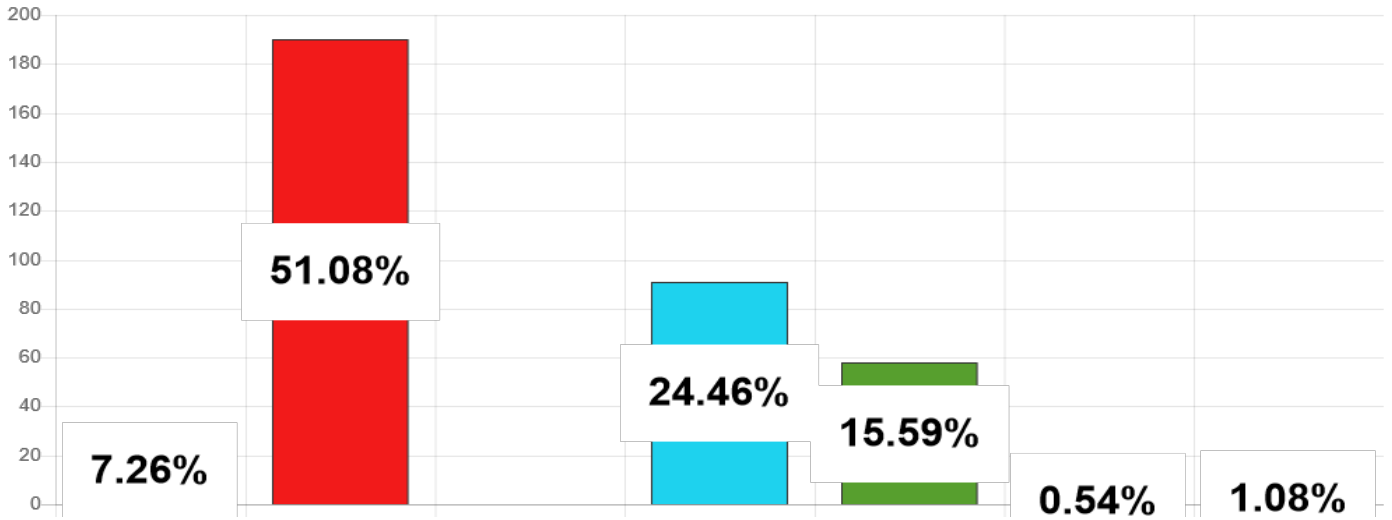

Élections des représentants de l'Assemblée de la Polynésie française 2023

1ER TOUR ▾ ARCHIPEL DES MARQUISES ▾ FATU HIVA ▾

Listes	Nb. de voix
AMUITAHIRAA O TE NUNAA MAOHI	27
TAPURA HUIRAATIRA	190
IA ORA TE NUNAA	0
TAVINI HUIRAATIRA NO TE AO MAOHI - FLP	91
A HERE IA PORINETIA	58
HAU MA'OHI	2
HEIURA LES VERTS	4
Total :	372

Niveau de dépouillement

Bureaux de votes
2 / 2 (0)

Nombre d'électeurs
527 / 527

Taux de participation
375 / 527

Suffrages exprimés : 372 (99,20%)

Blancs : 2 (0,53%) - Nuls : 1 (0,27%)